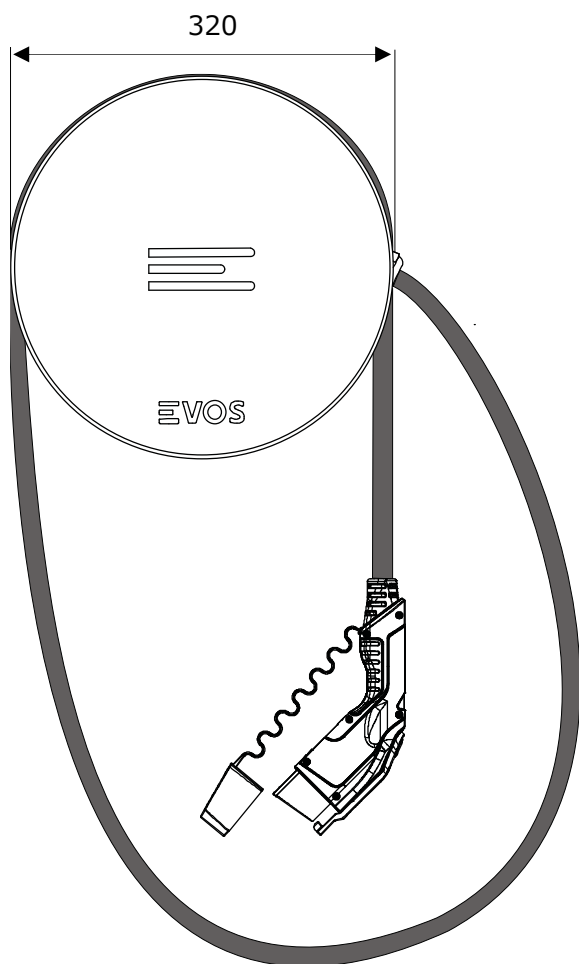

充電ケーブル長さ	約 5 m
縦	320 mm
幅	320 mm
奥行	86 mm
質量	2.1 kg (本体) 1.7kg (ケーブル)
外見	黒色光沢
材質 (筐体)	ポリカーボネート、アクリルPMMA UL94-V0

入力定格

電源	外部電源
専用回路	給電元漏電ブレーカ(PSEマーク付き)40A以下 高速高感度形 (0.1sec 30mA)
入力定格電圧	単相 AC200V±10%
入力定格周波数	50/60Hz
定格入力電流	30A (APPにて30A以下設定可能)

規格・認証

対応規格	IEC 61851-1, IEC 61851-21-2, MID規格対応可能
認証	CE、PSE (ケーブル)、JARI認証申請

梱包

梱包寸法・質量	490 x 370 x 110 mm, 3.9kg
付属部品	充電器本体、充電ケーブル保護キャップ付き、取り付け固定穴印 テンプレート、アクティベーションID、取付工事説明書

取付

取付方式	壁面取付、表面取付 (ポールオプション)
取付高さ	最下端から床面まで900mm以上

外形寸法図面

単位: mm

正面

断面

お問い合わせ連絡先

EVOSエナジージャパン / FKK株式会社

本社・EV事業部

〒601-8399