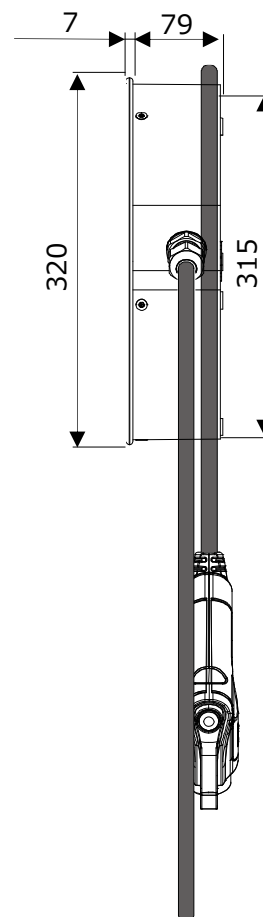

頑丈に設計されています。防水性能IP65構造と高い耐候性のABSプラスチックの設計のおかげで、日本の厳しい太陽と天候に耐えます。配線用のpush-in端子台で迅速な設置可能です。

Features

Hardware

充電力6kW

コンパクト寸法 : 320 x 86 mm, 3.8 kg

簡単な設置と設定: 15分で設置可能、施工業者専用APP

充電ケーブルタイプ 1 (PSE) 5m

保護性能IP65(プラグIP44) ・耐衝撃性能IK8

充電ケーブル長さ	約 5 m
縦	320 mm
幅	320 mm
奥行	86 mm
質量	2.1 kg (本体) 1.7kg (ケーブル)
外見	黒色光沢
材質 (筐体)	ポリカーボネート、アクリルPMMA UL94-V0

入力定格

電源	外部電源
専用回路	給電元漏電ブレーカ(PSEマーク付き)40A以下 高速高感度形 (0.1sec 30mA)
入力定格電圧	単相 AC200V±10%
入力定格周波数	50/60Hz
定格入力電流	30A (APPにて30A以下設定可能)

規格・認証

対応規格	IEC 61851-1, IEC 61851-21-2, MID規格対応可能
認証	CE、PSE (ケーブル)、JARI認証申請

梱包

梱包寸法・質量	490 x 370 x 110 mm, 3.9kg
付属部品	充電器本体、充電ケーブル保護キャップ付き、取り付け固定穴印 テンプレート、アクティベーションID、取付工事説明書

取付

取付方式	壁面取付、表面取付 (ポールオプション)
取付高さ	最下端から床面まで900mm以上

外形寸法図面

単位: mm

正面

断面

お問い合わせ連絡先

EVOSエナジージャパン / FKK株式会社

本社・EV事業部

〒601-8399